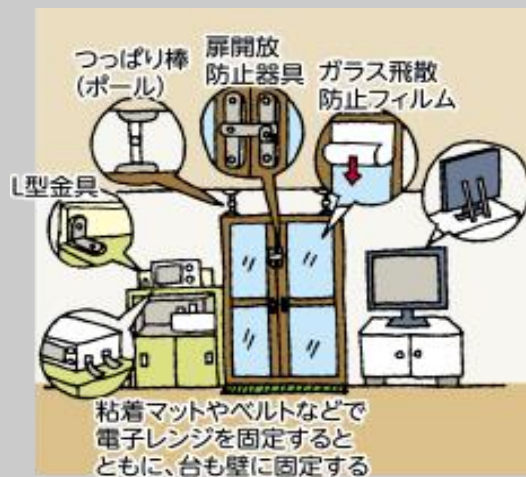

④3B親子体操

・日時: 9月30日(水) 10:30~11:30
 ・対象: 乳幼児親子(歩ける乳幼児)
 ・内容: ボール、ベル、ベルターの3つの用具を使って音楽に合わせて楽しめる体操。※先着10組
 ・申込: 8/18(火) 14時から電話申込み

野方消防署 鷺宮出張所 ☎(3970) 0119

「防災の日」と「防災週間」

大正12年9月1日、関東地方を中心に甚大な被害をもたらした関東大震災が発生したことや、台風シーズンを迎える時期であることから、毎年9月1日は「防災の日」、8月30日から9月5日までは「防災週間」と定められています。

この機会に、自宅の家具や家電製品などの転倒・落下・移動防止対策(固定や配置換え等)を行い、大きな地震によるけがや諸々の被害を減らし、安全と安心を高めましょう。

キッズプラザ武蔵台 ☎(3970) 0440

乳幼児親子の居場所

・日時: 毎週月・火曜 10:15~12:00
 ※9/7(月)から開設
 ・対象: 乳幼児(未就学児)
 ・内容: おもちゃあり。駐輪場なし。新青梅街道側のキッズ専用門のインターホンを押してお入りください。